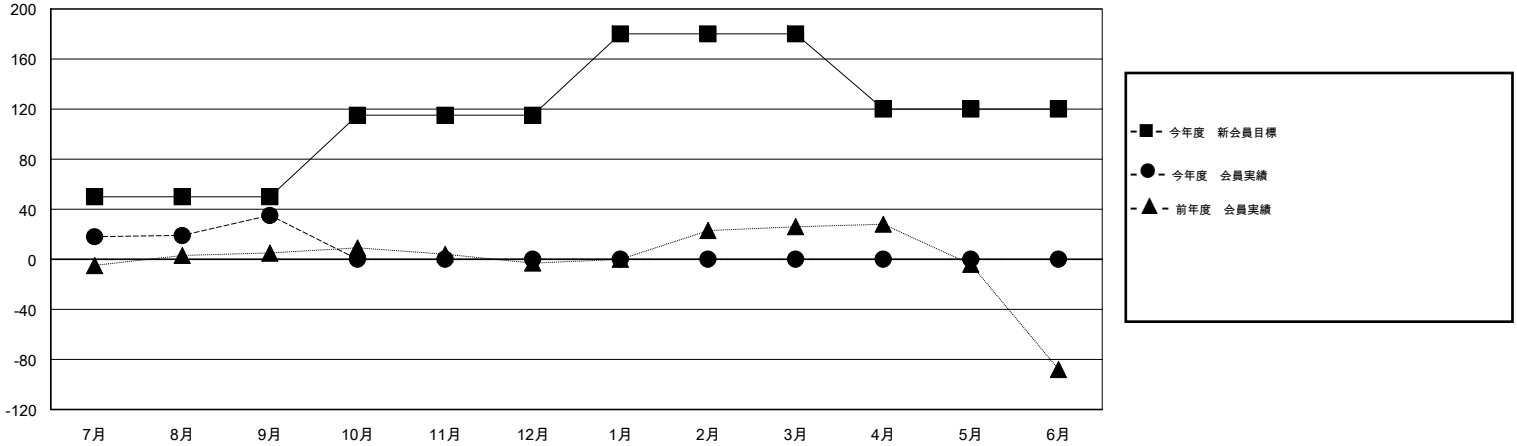

MONTHLY MEMBERSHIP PROGRESS REPORT

District 330 C

Results as of: 9/30/2016

GMT: Masayuki Kaneko

地域 JAPAN

GMT会則地域 5-Jap

クラブ				
結果 : 2016-2017				
四半期	新クラブ目標	新クラブ	解散クラブ	純増 / 減
7月/8月/9月	0	0	0	0
10月/11月/12月	0	0	0	0
1月/2月/3月	1	0	0	0
4月/5月/6月	0	0	0	0

名				
結果 : 2016-2017				
四半期	新会員目標	チャーターメン バー / 新会員	退会者	純増 / 減
7月/8月/9月	50	63	28	35
10月/11月/12月	65	0	0	0
1月/2月/3月	65	0	0	0
4月/5月/6月	-60	0	0	0

新クラブ目標及び実績累計

会員目標及び実績累計

解散クラブ: 0	33 CLUBS OF 85 一名以上の新会員を登録	男女別
		男性 1,937 (81.15%)
		女性 450 (18.85%)
退会者	健康診断データはこちら	家族会員 676
物故会員 3		世帯主 292
クラブ解散 0		世帯主以外 384
その他 25		
合計 28		